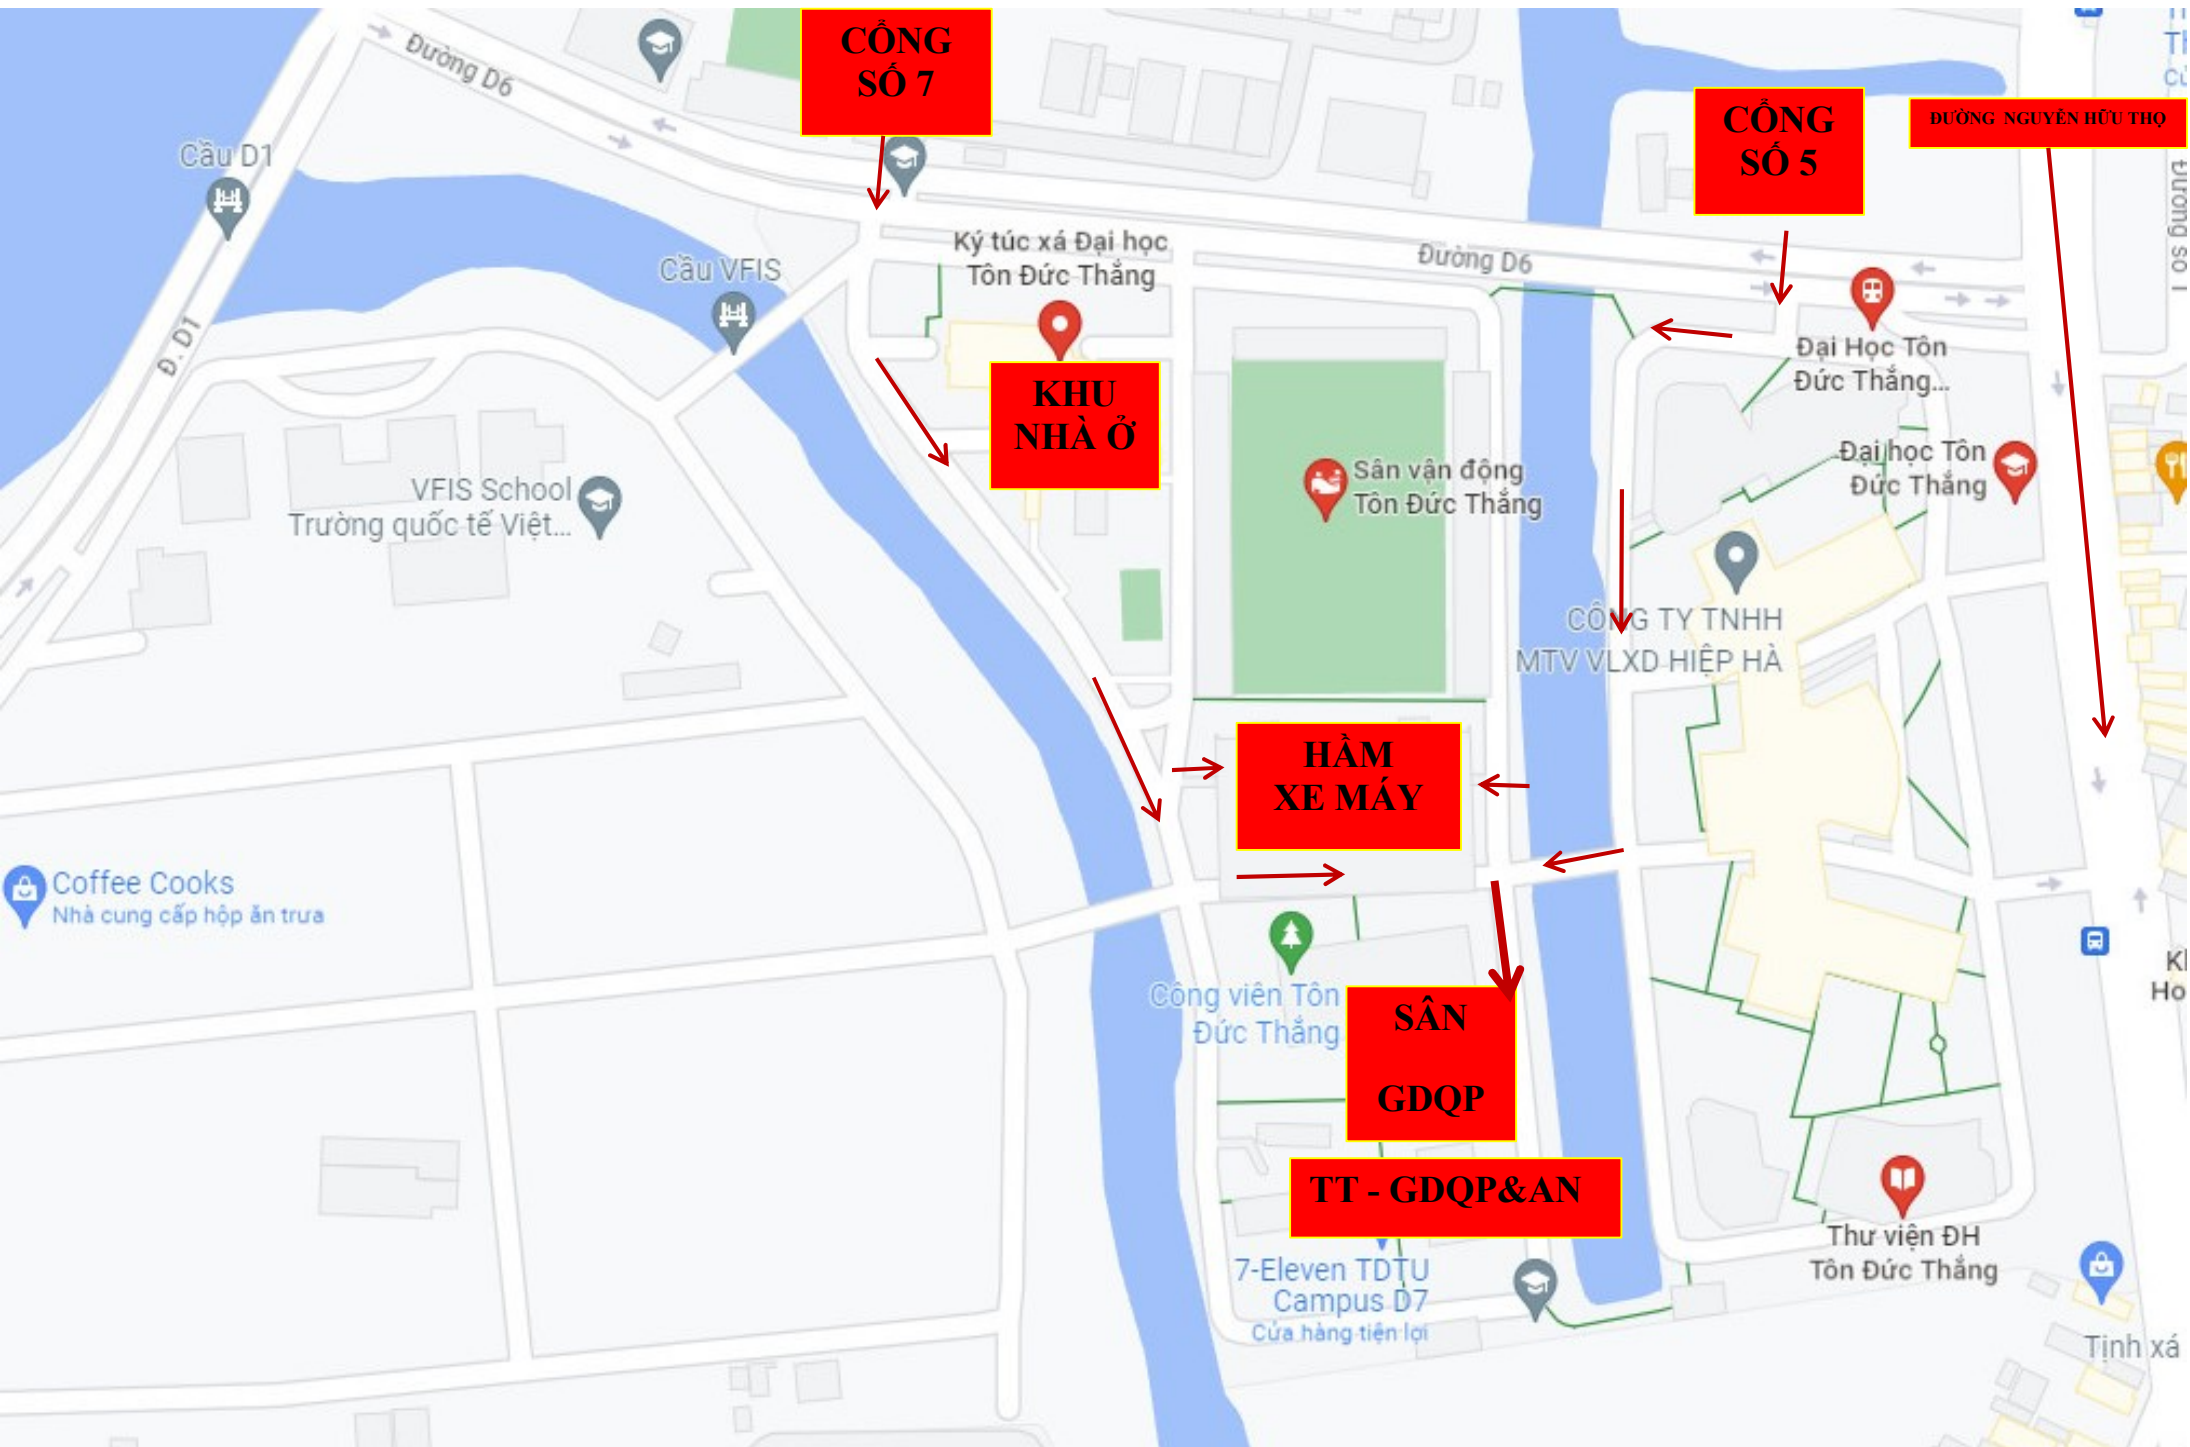

TRƯỜNG ĐẠI HỌC TÔN ĐỨC THẮNG
TRUNG TÂM GDQP&AN

CỘNG HÒA XÃ HỘI CHỦ NGHĨA VIỆT NAM
Độc lập – Tự do – Hạnh phúc

SƠ ĐỒ VỊ TRÍ TRƯỜNG ĐẠI HỌC TÔN ĐỨC THẮNG

ĐƯỜNG VÀO SÂN GDQP

CỔNG SỐ 7

CỔNG SỐ 5

ĐƯỜNG NGUYỄN HỮU THỌ

KHU NHÀ Ở

HẦM XE MÁY

SÂN GDQP

TT - GDQP & AN

Ký túc xá Đại học Tôn Đức Thắng

Sân vận động Tôn Đức Thắng

CÔNG TY TNHH MTV VLXD HIỆP HÀ

Công viên Tôn Đức Thắng

Đại Học Tôn Đức Thắng...

Đại học Tôn Đức Thắng

VFIS School Trường quốc tế Việt...

Thư viện ĐH Tôn Đức Thắng

7-Eleven TDTU Campus D7 Cửa hàng tiện lợi

Tịnh xá

Đường D6

Đường D6