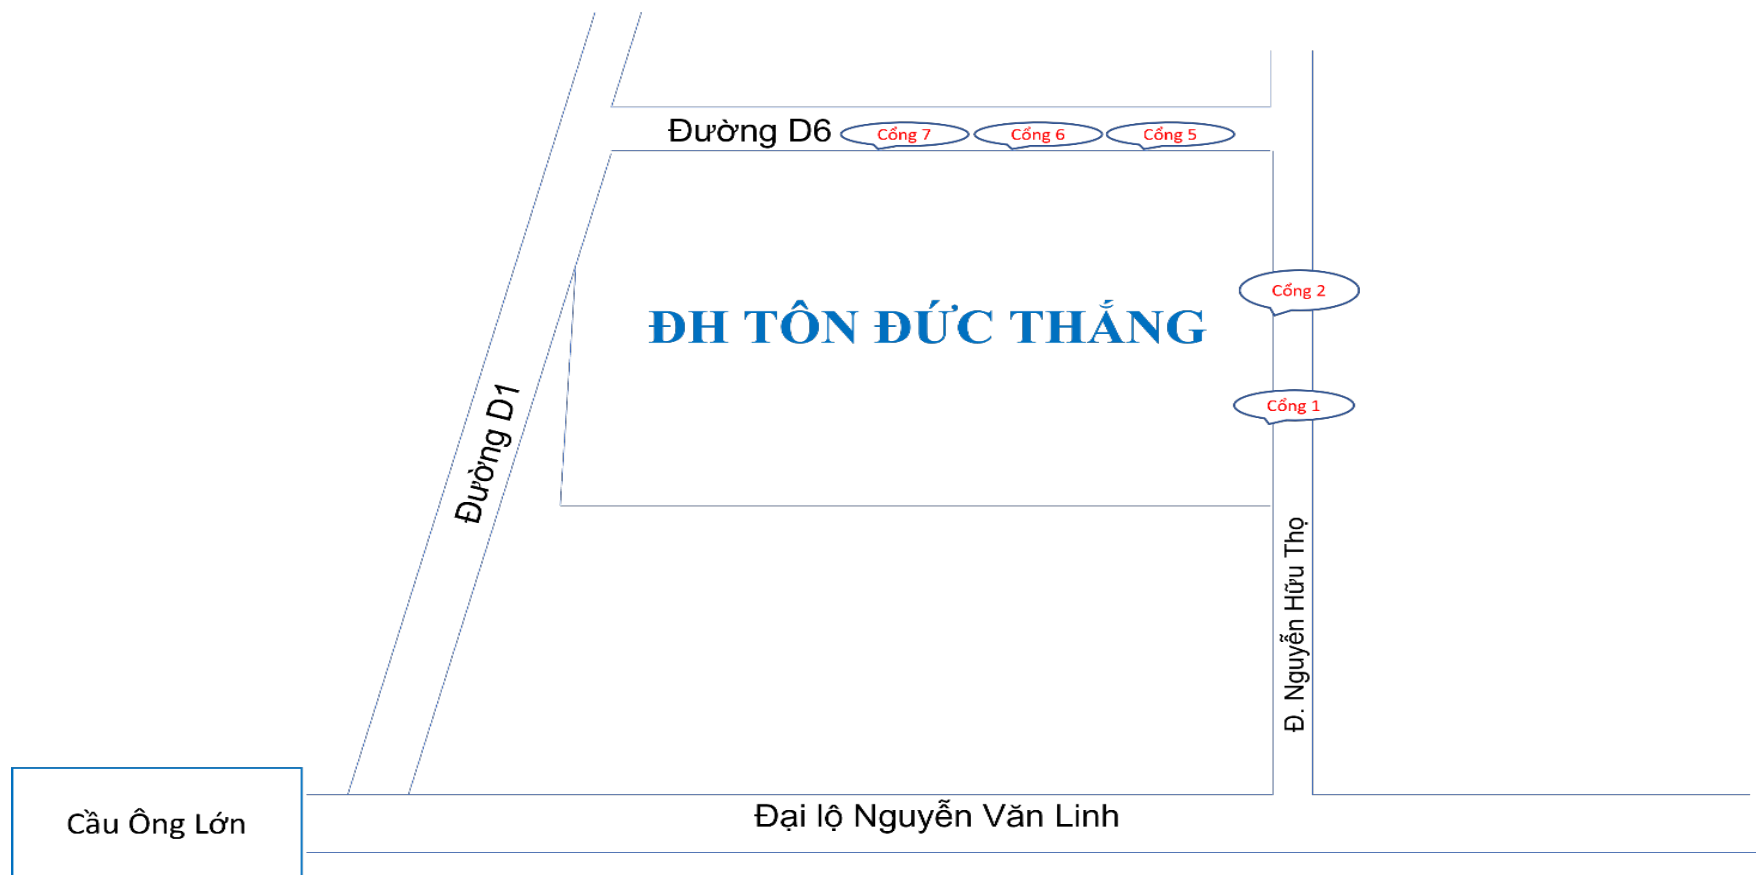

TRƯỜNG ĐẠI HỌC TÔN ĐỨC THẮNG
TRUNG TÂM GDQP&AN

CỘNG HÒA XÃ HỘI CHỦ NGHĨA VIỆT NAM
Độc lập – Tự do – Hạnh phúc

SƠ ĐỒ VỊ TRÍ TRƯỜNG ĐẠI HỌC TÔN ĐỨC THẮNG

ĐƯỜNG VÀO SÂN GDQP

CỔNG SỐ 7

CỔNG SỐ 5

ĐƯỜNG NGUYỄN HỮU THỌ

KHU NHÀ Ở

HẦM XE MÁY

SÂN GDQP

TT - GDQP & AN

Ký túc xá Đại học Tôn Đức Thắng

Sân vận động Tôn Đức Thắng

CÔNG TY TNHH MTV VLXD HIỆP HÀ

Công viên Tôn Đức Thắng

Đại Học Tôn Đức Thắng...

Đại học Tôn Đức Thắng

VFIS School Trường quốc tế Việt...

Thư viện ĐH Tôn Đức Thắng

7-Eleven TDTU Campus D7 Cửa hàng tiện lợi

Tịnh xá

Đường D6

Đường D6