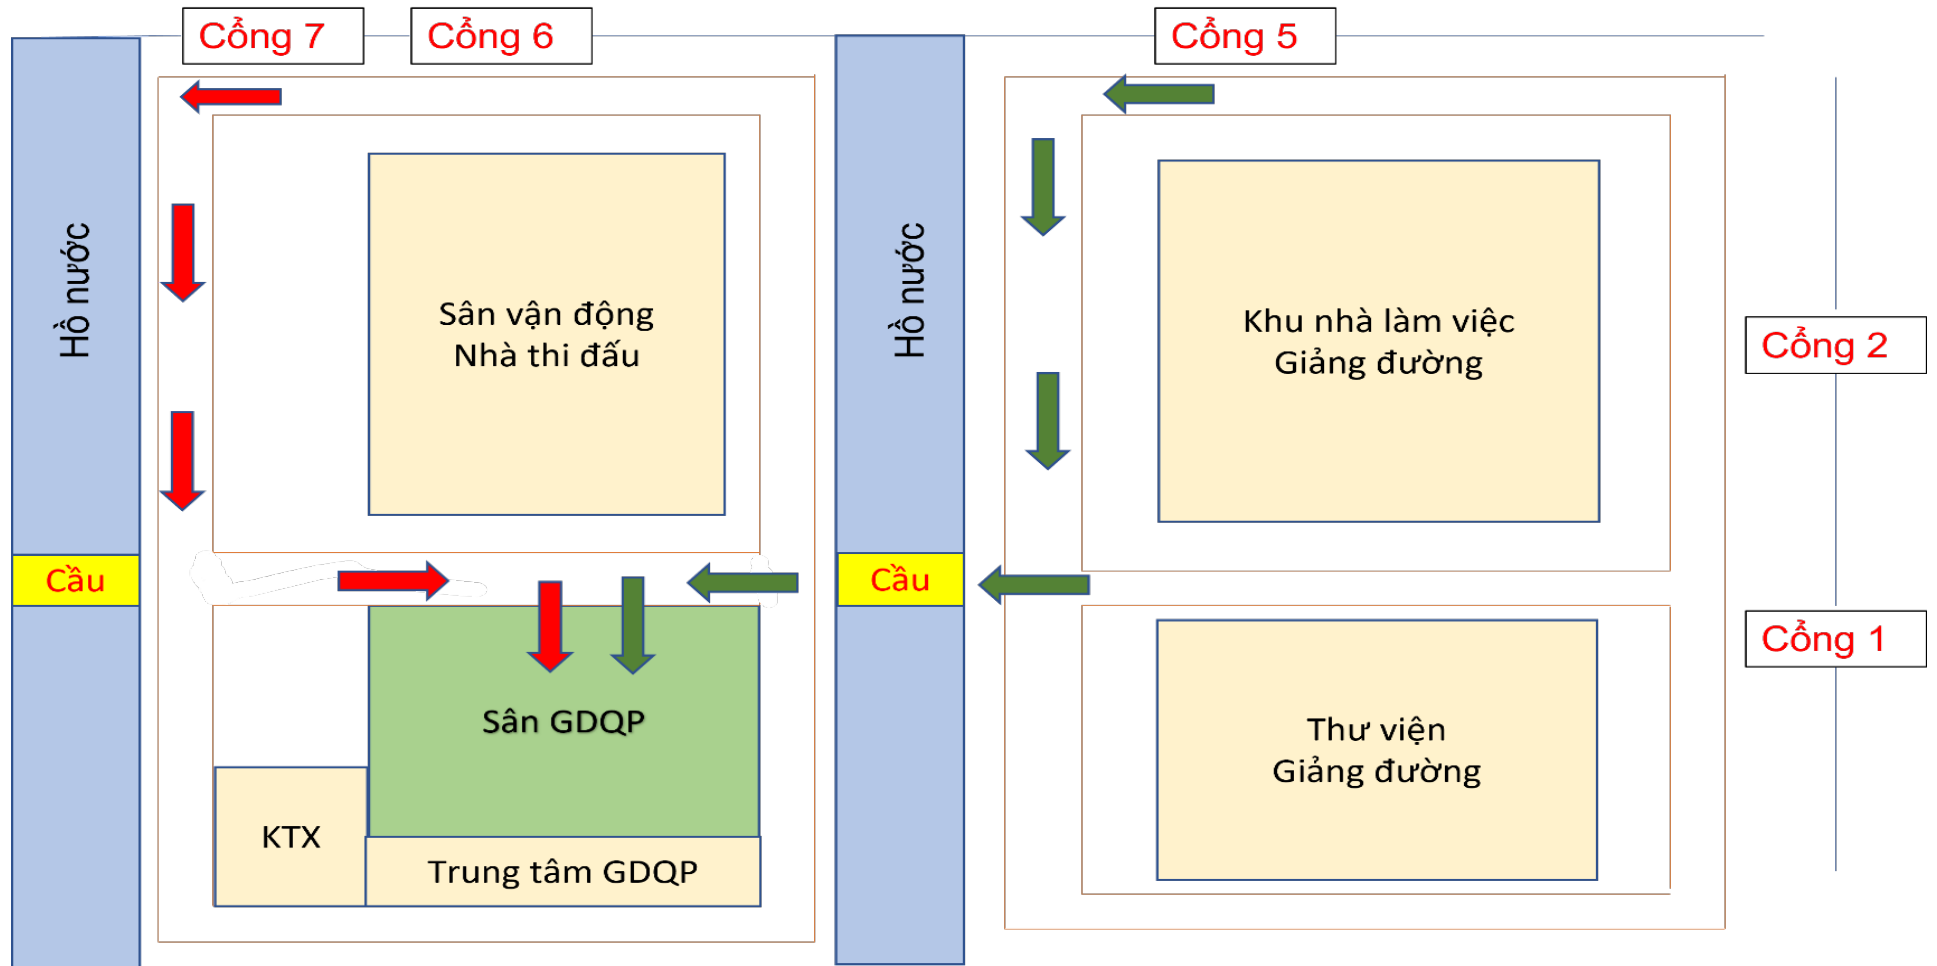

TRƯỜNG ĐẠI HỌC TÔN ĐỨC THẮNG
TRUNG TÂM GDQP&AN

CỘNG HÒA XÃ HỘI CHỦ NGHĨA VIỆT NAM
Độc lập – Tự do – Hạnh phúc

SƠ ĐỒ VỊ TRÍ TRƯỜNG ĐẠI HỌC TÔN ĐỨC THẮNG

ĐƯỜNG VÀO SÂN GDQP

CỔNG SỐ 7

CỔNG SỐ 5

ĐƯỜNG NGUYỄN HỮU THỌ

KHU NHÀ Ở

HẦM XE MÁY

SÂN GDQP

TT - GDQP & AN

Ký túc xá Đại học Tôn Đức Thắng

Sân vận động Tôn Đức Thắng

CÔNG TY TNHH MTV VLXD HIỆP HÀ

Công viên Tôn Đức Thắng