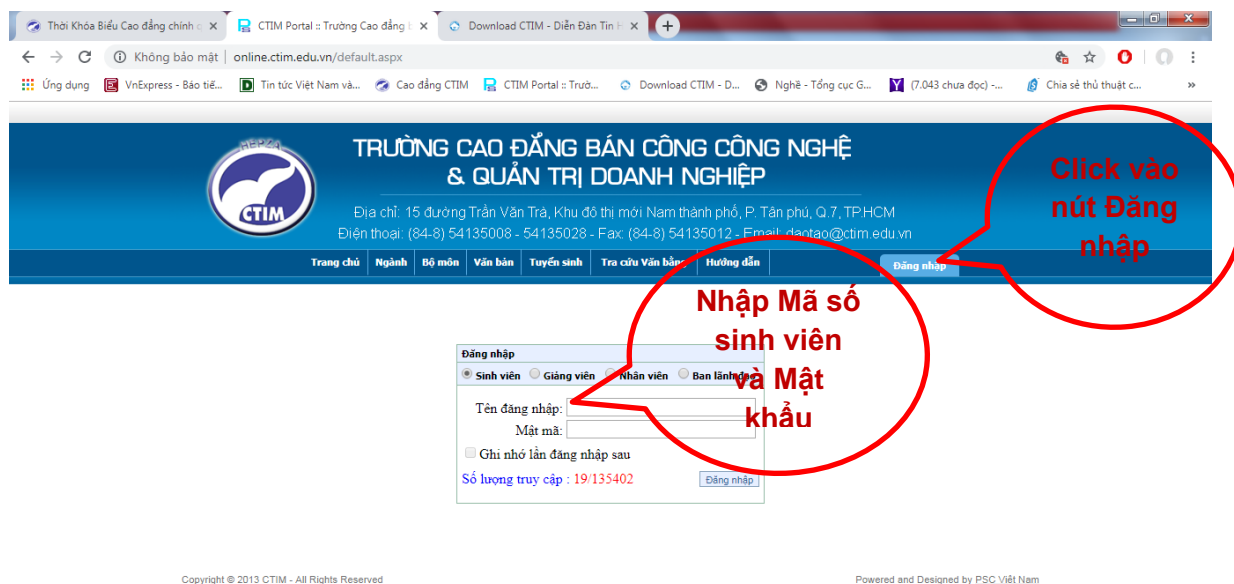

HƯỚNG DẪN SINH VIÊN XEM THỜI KHÓA BIỂU

Bước 1: Sinh viên đăng nhập tài khoản cá nhân trên trang online.ctim.edu.vn

Bước 2: Sau khi đăng nhập thành công, sinh viên click vào mục **Thời khóa biểu – Lịch thi**.